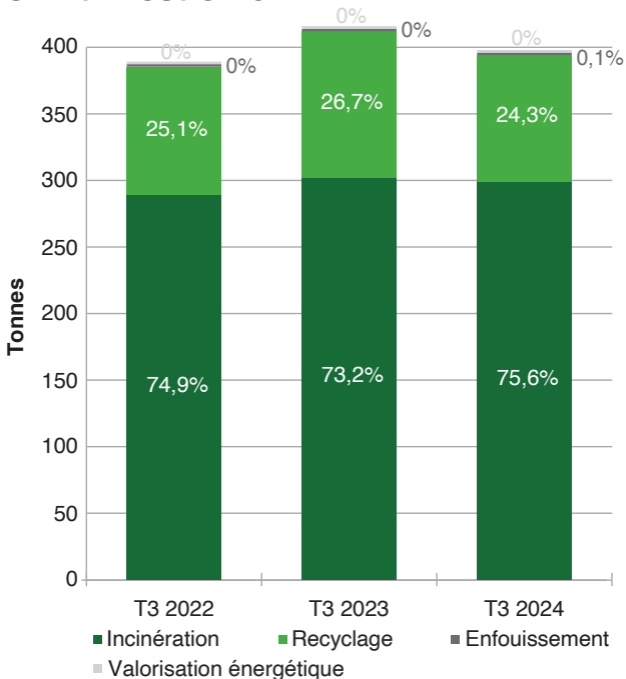

# Gestion des déchets

3<sup>ème</sup> trimestre 2024

Le graphique montre l'évolution des quantités de déchets produits sur la plate-forme et gérés par l'Aéroport de Bâle-Mulhouse.