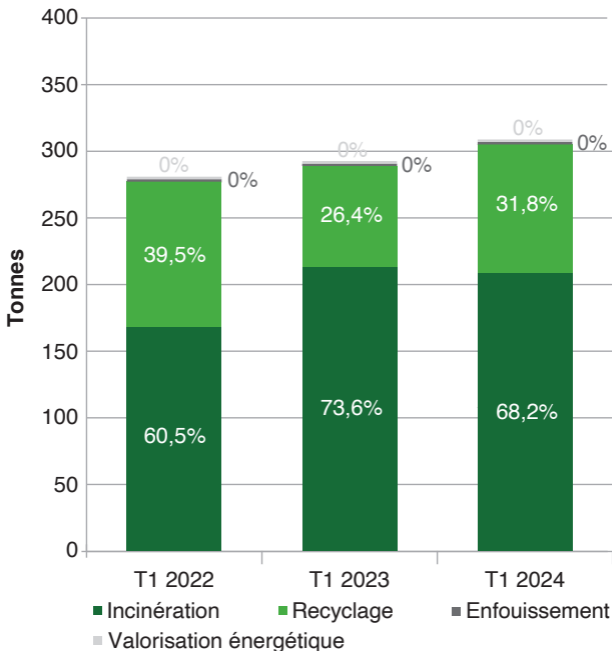

# Gestion des déchets

1<sup>er</sup> trimestre 2024

Le graphique montre l'évolution des quantités de déchets produits sur la plate-forme et gérés par l'Aéroport de Bâle-Mulhouse.